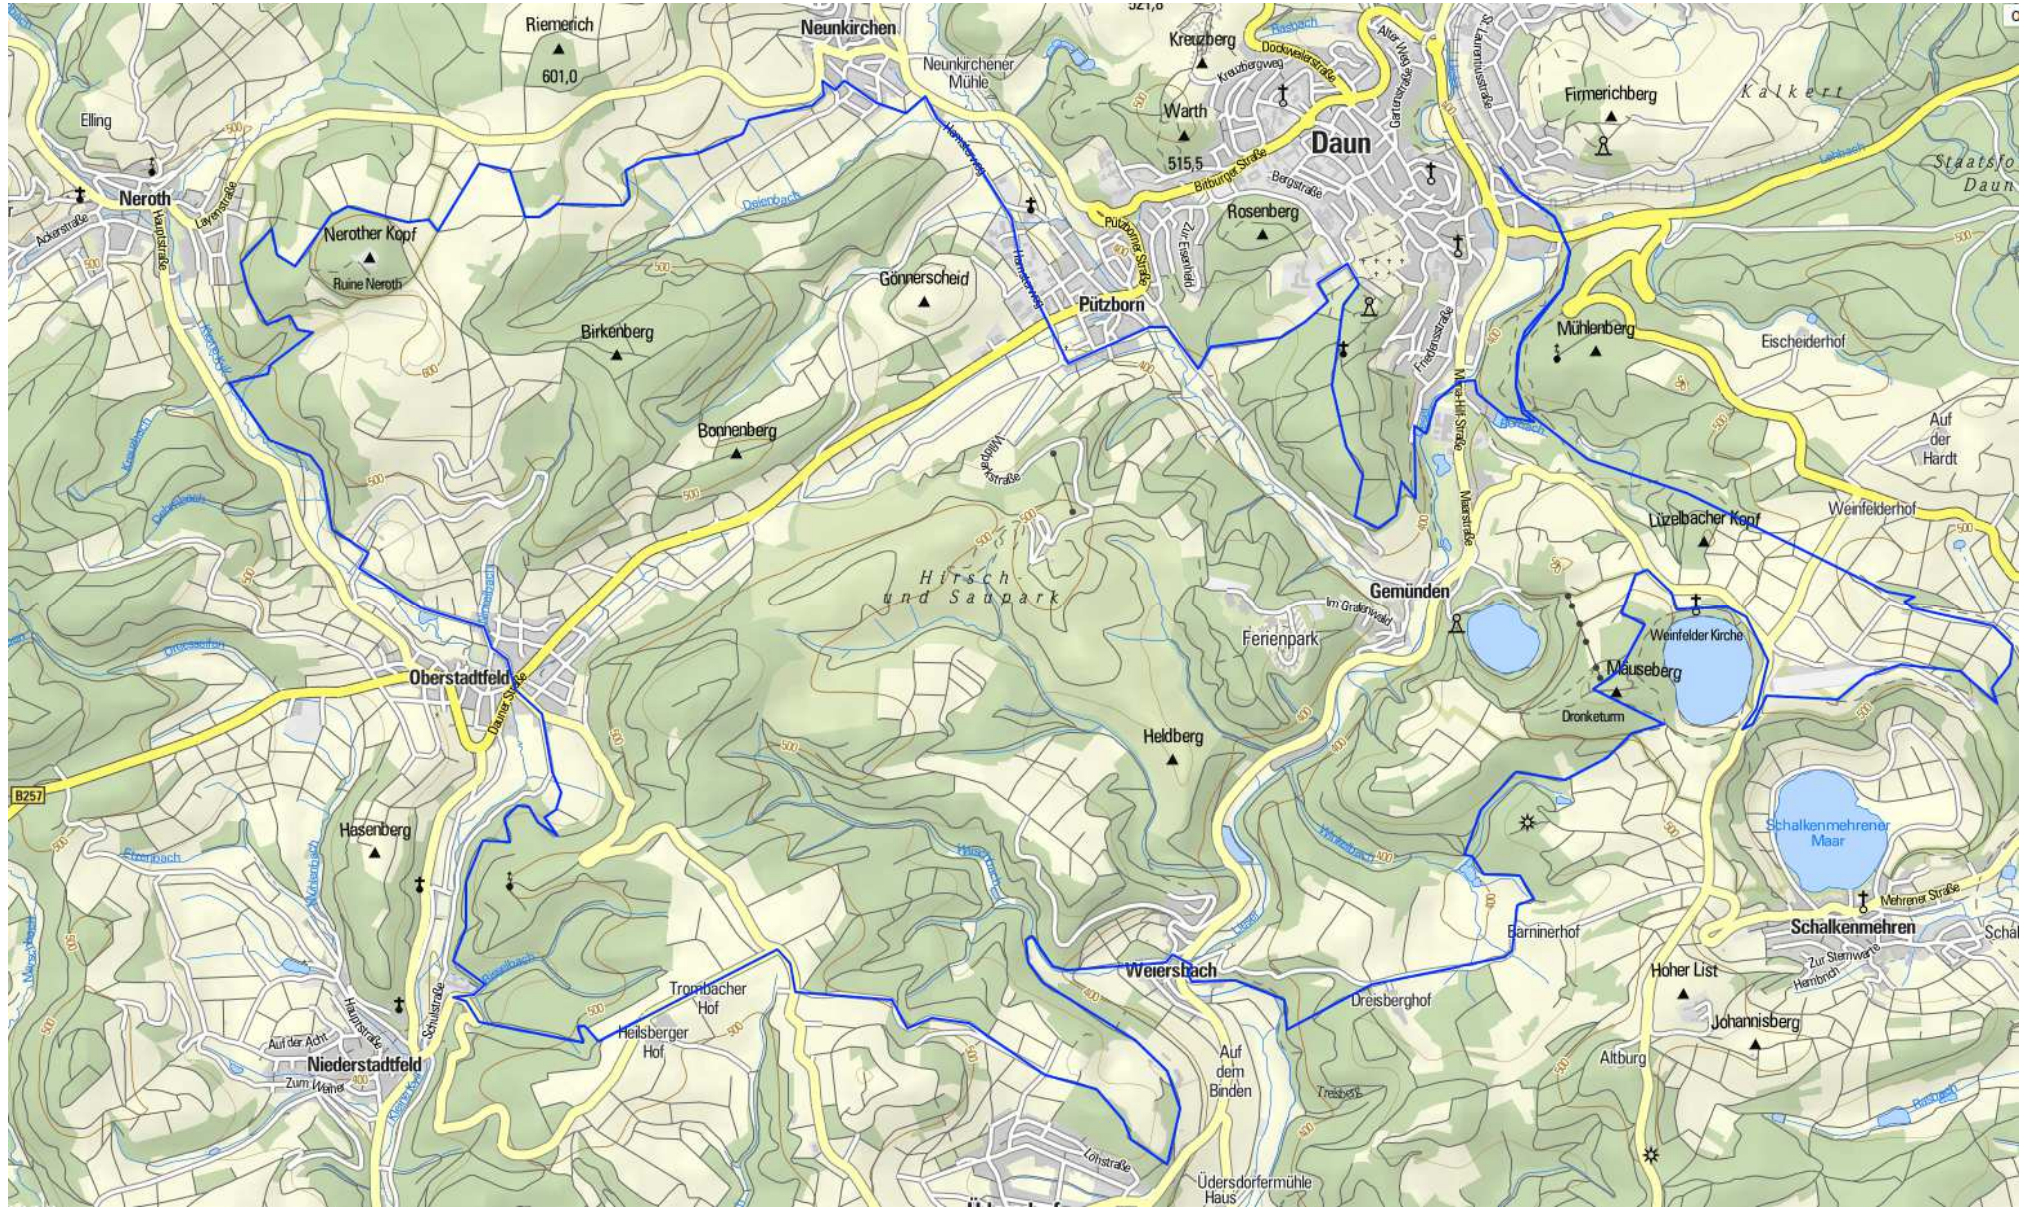

# Tourenvorschlag Nr 6 37 km

## Tour 6 Start Daun, Neroth, Niederstadtfeld,

<b>Streckenstatistik</b> (kummulierte Entfernungen und Höhen)				
Abschnitt	Aufstieg Einzelabschnitte (Meter)	Abstieg Einzelabschnitte (Meter)	Länge Einzelabschnitte (KM)	Kummulierte Länge (KM)
P102-P50	33.64	56.34	1.37	1.37
P50-P129	48.68	56.32	1.29	2.66
P129-P128	81.88	114.05	3.15	5.81
P128-P130	17.94	0	0.45	6.26
P130-P9	253.45	199.14	6.99	13.25
P9-P8	25.27	70.28	2.3	15.55
P8-P113	69.16	72.76	2.31	17.86
P113-P112	116.68	13.24	2.12	19.98
P112-P6	23.28	174.25	4.38	24.36
P6-P7	33.23	16.01	0.81	25.17
P7-P48	200.27	65.09	3.22	28.39
P48-P133	46.81	65.24	1.12	29.51
P133-P131	18.5	10.09	0.66	30.17
P131-P47	14.88	15.95	0.62	30.79
P47-P51	36.56	80.07	1.87	32.66
P51-P50	34.46	68.57	2.57	35.23
P50-P102	56.34	33.64	1.37	36.6
<b>Summe</b>	<b>1111.03 m</b>	<b>1111.04 m</b>	<b>36.6 km</b>	<b>36.6 km</b>