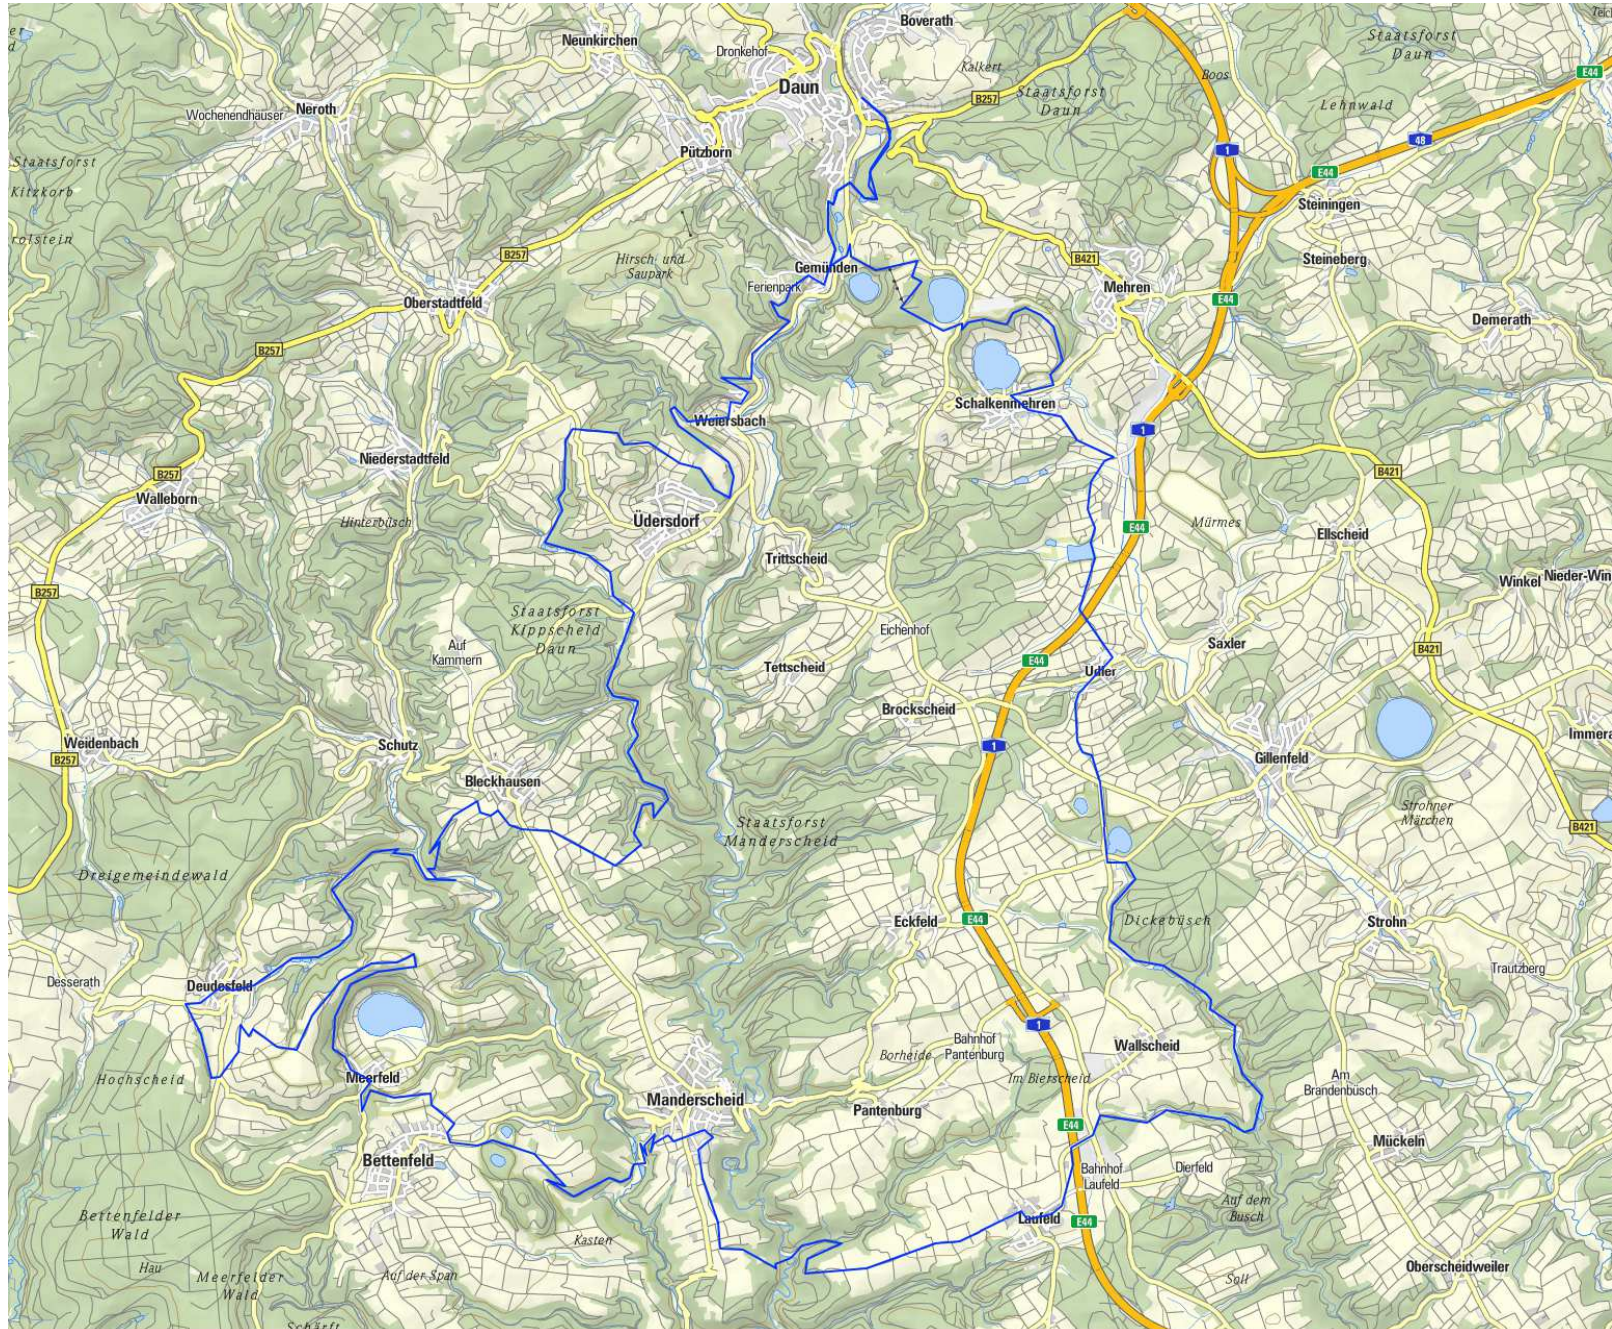

Tourenvorschlag Nr 5 73 km

Tour 5 Start Daun, Laufeld, Manderscheid, Meerfeld, Deudesfeld,

bschnitt	Aufstieg Einzelabschnitte (Meter)	Abstieg Einzelabschnitte (Meter)	Länge Einzelabschnitte (KM)	Kummulierte Länge (KM)
P102-P50	33.64	56.34	1.37	1.37
P50-P129	48.68	56.32	1.29	2.66
P129-P134	0	49.95	0.45	3.11
P134-P133	132.78	4.91	1.41	4.52
P133-P48	65.24	46.81	1.12	5.64
P48-P47	8.87	19.96	0.42	6.06
P47-P49	30.91	110.15	3.05	9.11
P49-P41	22.01	31.69	1.23	10.34
P41-P40	28.68	37.11	2.09	12.43
P40-P108	105.33	81.9	3.25	15.68
P108-P154	3.16	2.88	0.25	15.93
P154-P153	67.04	138.82	4.57	20.5
P153-P143	100.42	38.95	3.5	24
P143-P142	3.23	12.78	0.51	24.51
P142-P27	139.41	182.92	5.18	29.69
P27-P28	37.28	17.15	1.54	31.23
P28-P156	8.79	1.06	0.33	31.56
P156-P157	15.39	112.68	1.65	33.21
P157-P141	184.02	26.23	3.18	36.39
P141-P140	18.19	7.47	0.64	37.03
P140-P12	6.75	111.2	1.55	38.58
P12-P11	148.02	24.92	2.24	40.82
P11-P31	11.63	0	0.21	41.03
P31-P30	106.6	114.91	3.69	44.72
P30-P13	12.86	19.73	0.97	45.69
P13-P14	26.29	154.18	3.9	49.59
P14-P115	22.44	28.89	1	50.59
P115-P196	28.79	13.45	0.55	51.14
P196-P195	53.37	0.4	0.29	51.43
P195-P111	114.42	186.74	4.55	55.98
P111-P112	245	74.17	5.97	61.95
P112-P6	23.28	174.25	4.38	66.33
P6-P10	161.27	94.96	2.87	69.2
P10-P134	2.04	62.25	0.76	69.96
P134-P129	49.95	0	0.45	70.41
P129-P50	56.32	48.68	1.29	71.7
P50-P102	56.34	33.64	1.37	73.07
Summe	2178.44 m	2178.45 m	73.07 km	73.07 km